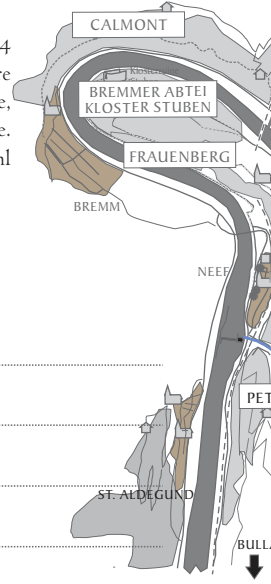

IHRE WEIN-BESTELLUNG

An
Amlinger&Sohn
Familie Amlinger
Moseluferstr. 17
56858 Neef / Mosel

AMLINGER & SOHN

WEINGUT · NEEF/MOSEL

Bestellzettel 2024-1, Stand 18.3.2024
Alte Listen verlieren mit Erscheinen der Neuen ihre
Gültigkeit. Alle Weine und Sekte enthalten Sulfite,
alles Deutsche Erzeugnisse.
Mehr: www.amlinger.de/impressum.html

Vorname _____ Name _____
Straße Nr. _____
PLZ _____ Ort _____
Tel. _____
Email _____

QUALITÄT WEGEN LEIDENSCHAFT. VIELFALT WEGEN PASSION. UND WAS FÜR EINE WUNDERVOLLE VIELFALT!
PREISWERT DA FAMILIE. AMLINGER: WIR LEBEN WEIN.